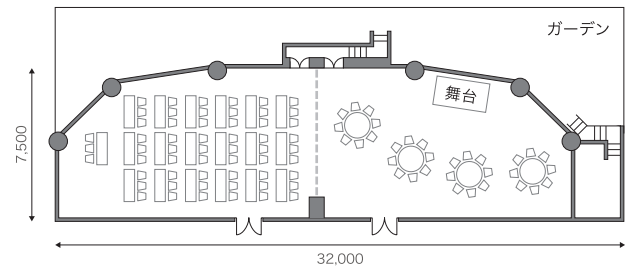

FUGA TABLE PLAN

Plan Variation

円卓 14卓×8名 112名

スクール形式 横12列 縦3列 1テーブル3名 108名

BF 海の迎賓館

三河湾を一望できる至高のロケーションです。

コンベンションホール
風海雅
Fuga

上品で優美なワンランク上のおもてなし。雅びやかな海風が流れ、開放感あふれる宴のひとつとき。ウェディングからガーデンパーティーまで、多彩なシーンに合わせてご利用いただけます。

| 面積 | 収容人数 (名) | | | |
|-------------------|----------|-----|------|------|
| | 円卓 | 口の字 | スクール | シアター |
| 260m ² | 128 | 90 | 144 | 240 |