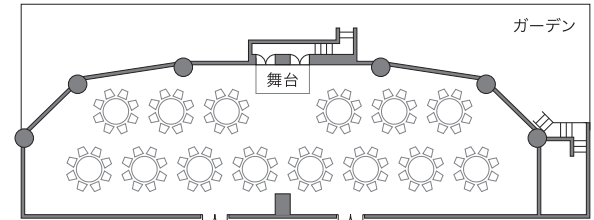

FUGA TABLE PLAN

Plan Variation

円卓 14卓×8名 112名

スクール形式 横12列 縦3列 1テーブル3名 108名

BF 海の迎賓館

三河湾を一望できる至高のロケーションです。

コンベンションホール
風海雅
Fuga

上品で優美なワンランク上のおもてなし。雅びやかな海風が流れ、開放感あふれる宴のひとつとき。ウェディングからガーデンパーティーまで、多彩なシーンに合わせてご利用いただけます。

| 面積 | 収容人数 (名) | | | |
|-------------------|----------|-----|------|------|
| | 円卓 | 口の字 | スクール | シアター |
| 260m ² | 128 | 90 | 144 | 240 |