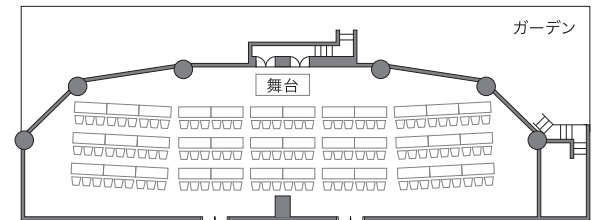

FUGA TABLE PLAN

Plan Variation

円卓 14卓×8名 112名

スクール形式 横12列 縦3列 1テーブル3名 108名

BF 海の迎賓館

三河湾を一望できる至高のロケーションです。

コンベンションホール
風海雅
Fuga

上品で優美なワンランク上のおもてなし。雅びやかな海風が流れ、開放感あふれる宴のひとつとき。ウェディングからガーデンパーティーまで、多彩なシーンに合わせてご利用いただけます。

| 面積 | 収容人数 (名) | | | |
|-------------------|----------|-----|------|------|
| | 円卓 | 口の字 | スクール | シアター |
| 260m ² | 128 | 90 | 144 | 240 |